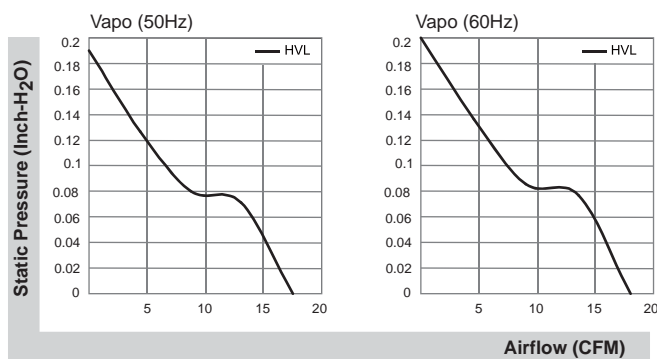

■ 风量 / 风压特性曲线