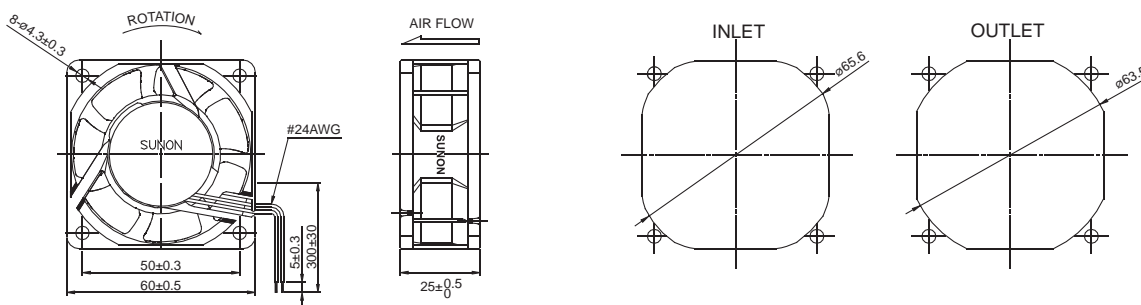

60x60x25 mm

MagLev Motor AC Fan

17.5~18 CFM

■ 产品规格

MAGLev by SUNON		轴承	电压	频率	电流	功率	转速	风量	风压	噪音	重量
		● VAPO ○ BALL ○ Sleeve	(VAC)	(Hz)	(AMP)	(WATTS)	(RPM)	(CFM)	(Inch-H ₂ O)	(dB(A))	(g)
MA1062-HVL	GN	●	115	50/60	0.191/0.185	3.6/3.6	4100/4200	17.5/18	0.19/0.20	30/31	81
MA2062-HVL	GN	●	220-240	50/60	0.198/0.211	4.1/4.4	4100/4200	17.5/18	0.19/0.20	30/31	81

Frame : PBT Plastic

安规 : UL-CUL/TUV/CE/CCC

■ 风量 / 风压特性曲线

■ 产品外观尺寸(mm)

*以上产品如有客制化设计需求请与SUNON销售人员联络。

*以上规格如有变更恕不另行通知。最新产品信息请以SUNON网站(www.sunon.com.cn)公告为主。