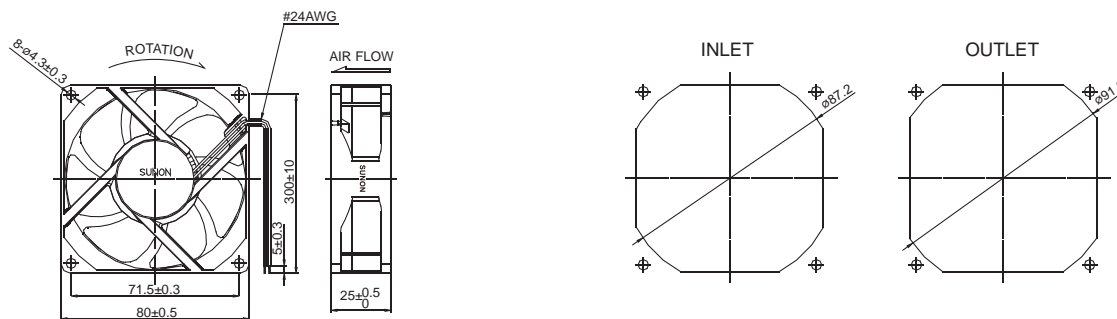

80x80x25 mm

MagLev Motor AC Fan

40~41 CFM

■ 产品规格

| MAGLev by SUNON | | 轴承 | 电压 | 频率 | 电流 | 功率 | 转速 | 风量 | 风压 | 噪音 | 重量 |
|--------------------|----|------------------------------|---------|-------|-------------|---------|-----------|-------|-------------------------|---------|-------|
| | | ● VAPO ○ BALL ○ Sleeve | (VAC) | (Hz) | (AMP) | (WATTS) | (RPM) | (CFM) | (Inch-H ₂ O) | (dB(A)) | (g) |
| MA1082-HVL | GN | ● | 115 | 50/60 | 0.22/0.21 | 3.6/3.6 | 3200/3300 | 40/41 | 0.14/0.15 | 32/33 | 102.2 |
| MA2082-HVL | GN | ● | 220-240 | 50/60 | 0.215/0.225 | 4.6/4.6 | 3200/3300 | 40/41 | 0.14/0.15 | 32/33 | 102.2 |

Frame : PBT Plastic

安规 : UL-CUL/TUV/CE/CCC

■ 风量 / 风压特性曲线

■ 产品外观尺寸(mm)

*以上产品如有客制化设计需求请与SUNON销售人员联络。

*以上规格如有变更恕不另行通知。最新产品信息请以SUNON网站(www.sunon.com.cn)公告为主。