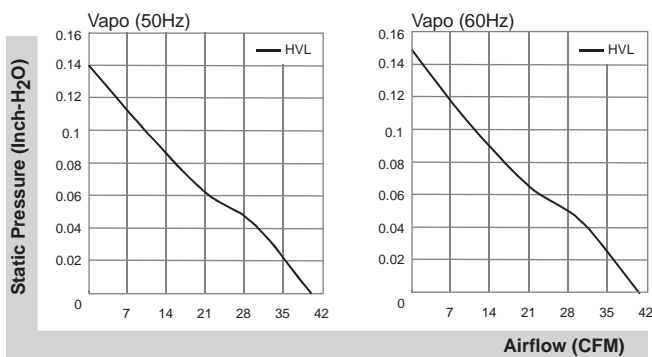

■ 风量 / 风压特性曲线