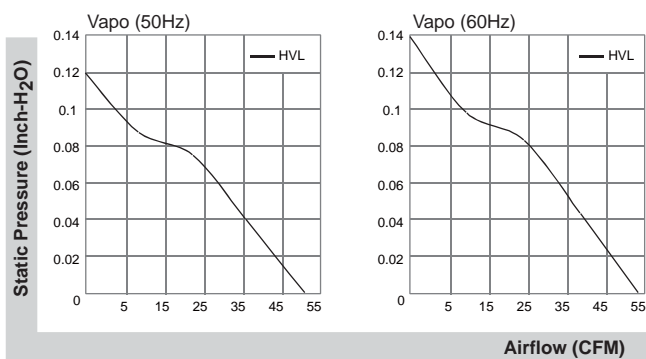

■ 风量 / 风压特性曲线