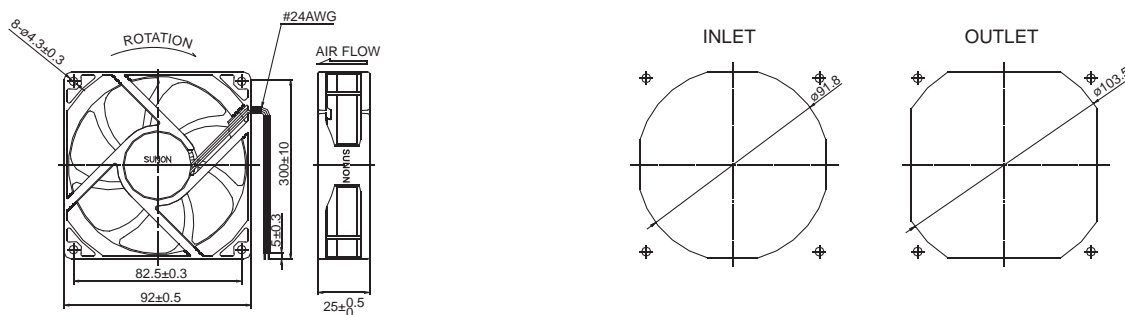

92x92x25 mm

MagLev Motor AC Fan

52~54 CFM

■ 产品规格

|  | | 轴承 | 电压 | 频率 | 电流 | 功率 | 转速 | 风量 | 风压 | 噪音 | 重量 |
|---|----|------------------------------|---------|-------|-------------|---------|-----------|-------|-------------------------|---------|-------|
| | | ● VAPO ○ BALL ○ Sleeve | (VAC) | (Hz) | (AMP) | (WATTS) | (RPM) | (CFM) | (Inch-H ₂ O) | (dB(A)) | (g) |
| MA1092-HVL | GN | ● | 115 | 50/60 | 0.114/0.118 | 3.6/3.6 | 2900/3000 | 52/54 | 0.12/0.14 | 31/32 | 119.7 |
| MA2092-HVL | GN | ● | 220-240 | 50/60 | 0.103/0.106 | 4.6/4.6 | 2900/3000 | 52/54 | 0.12/0.14 | 31/32 | 119.7 |

Frame : PBT Plastic

安规 : UL-CUL/TUV/CE/CCC

■ 风量 / 风压特性曲线

■ 产品外观尺寸(mm)

*以上产品如有客制化设计需求请与SUNON销售人员联络。

*以上规格如有变更恕不另行通知。最新产品信息请以SUNON网站(www.sunon.com.cn)公告为主。