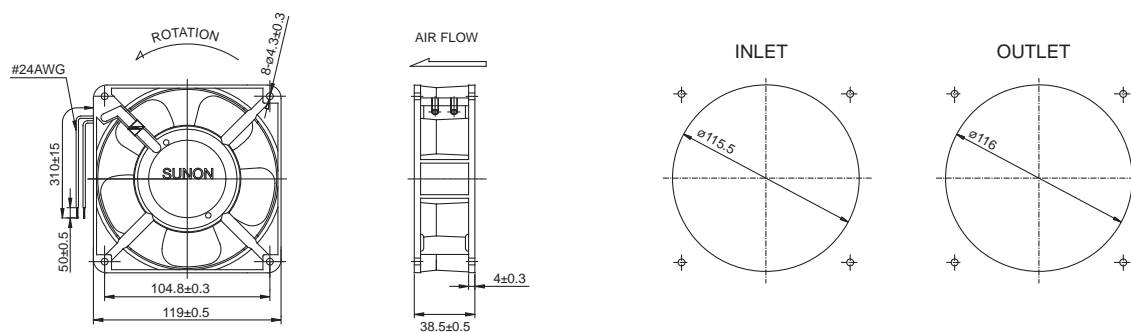

产品外观尺寸(mm)

*以上产品如有客制化设计需求请与SUNON销售人员联络。

*以上规格如有变更恕不另行通知。最新产品信息请以SUNON网站(www.sunon.com.cn)公告为主。