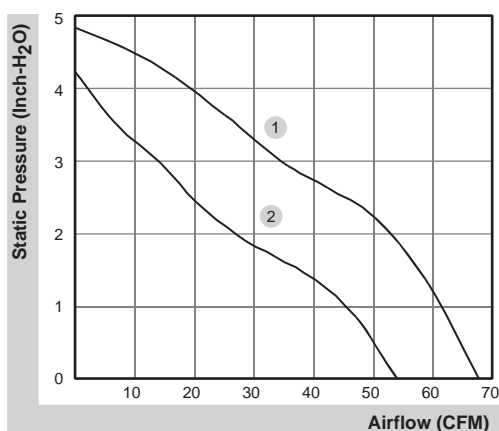

■ 风量 / 风压特性曲线

■ 产品外观尺寸(mm)

*以上产品如有客制化设计需求请与SUNON销售人员联络。

*以上规格如有变更恕不另行通知。最新产品信息请以SUNON网站(www.sunon.com)公告为主。

60x60x38 mm

54.1~67.8 CFM

■ 产品规格

型号	轴承	电压	电流	功率	转速	风量	风压	噪音	重量	曲线
	2BALL Sleeve	(VDC)	(mA)	(WATTS)	(RPM)	(CFM)	(inch-H ₂ O)	(dB(A))	(g)	
VF60381BX-000C-A9H	☉	12	1900	22.80	22800	67.8	4.84	64.1	120.0	1
VF60381B1-000C-A9H	☉	12	1000	12.00	18300	54.1	4.23	60.9	120.0	2

■ 风量 / 风压特性曲线

■ 产品外观尺寸(mm) (mm)

*以上产品如有客制化设计需求请与SUNON销售人员联络。

*以上规格如有变更恕不另行通知。最新产品信息请以SUNON网站(www.sunon.com)公告为主。

60x60x38 mm

41.5~56.5 CFM

■ 产品规格

型号	轴承	电压	电流	功率	转速	风量	风压	噪音	重量	曲线
	2BALL Sleeve	(VDC)	(mA)	(WATTS)	(RPM)	(CFM)	(inch-H ₂ O)	(dB(A))	(g)	
PMD2406PMB1-A (2).GN	☉	24	430	10.3	8000	56.5	0.92	56.0	90.0	1
PMD2406PMB2-A (2).GN	☉	24	310	7.4	7000	49.2	0.71	52.0	90.0	2
PMD2406PMB3-A (2).GN	☉	24	220	5.3	6000	41.5	0.53	47.0	90.0	3