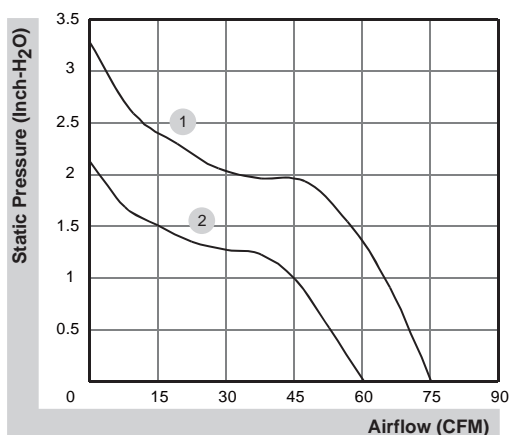

60x60x38 mm

60.6~75.2 CFM

■ 产品规格

型号	轴承	电压	电流	功率	转速	风量	风压	噪音	重量	曲线
	2BALL Sleeve	(VDC)	(mA)	(WATTS)	(RPM)	(CFM)	(inch-H ₂ O)	(dB(A))	(g)	
PF60381BX-000C-A99	☉	12	2500	30.00	16500	75.2	3.28	67.6	127.0	1
PF60381B1-000C-A99	☉	12	1200	14.40	13200	60.6	2.13	61.2	127.0	2

■ 风量 / 风压特性曲线

■ 产品外观尺寸(mm)

*以上产品如有客制化设计需求请与SUNON销售人员联络。

*以上规格如有变更恕不另行通知。最新产品信息请以SUNON网站(www.sunon.com)公告为主。

60x60x38 mm

54.1~67.8 CFM

■ 产品规格

型号	轴承	电压	电流	功率	转速	风量	风压	噪音	重量	曲线
	2BALL Sleeve	(VDC)	(mA)	(WATTS)	(RPM)	(CFM)	(inch-H ₂ O)	(dB(A))	(g)	
VF60381BX-000C-A9H	☉	12	1900	22.80	22800	67.8	4.84	64.1	120.0	1
VF60381B1-000C-A9H	☉	12	1000	12.00	18300	54.1	4.23	60.9	120.0	2

■ 风量 / 风压特性曲线

■ 产品外观尺寸(mm) (mm)

*以上产品如有客制化设计需求请与SUNON销售人员联络。

*以上规格如有变更恕不另行通知。最新产品信息请以SUNON网站(www.sunon.com)公告为主。

60x60x38 mm

41.5~56.5 CFM

■ 产品规格

型号	轴承	电压	电流	功率	转速	风量	风压	噪音	重量	曲线
	2BALL Sleeve	(VDC)	(mA)	(WATTS)	(RPM)	(CFM)	(inch-H ₂ O)	(dB(A))	(g)	
PMD2406PMB1-A (2).GN	☉	24	430	10.3	8000	56.5	0.92	56.0	90.0	1
PMD2406PMB2-A (2).GN	☉	24	310	7.4	7000	49.2	0.71	52.0	90.0	2
PMD2406PMB3-A (2).GN	☉	24	220	5.3	6000	41.5	0.53	47.0	90.0	3