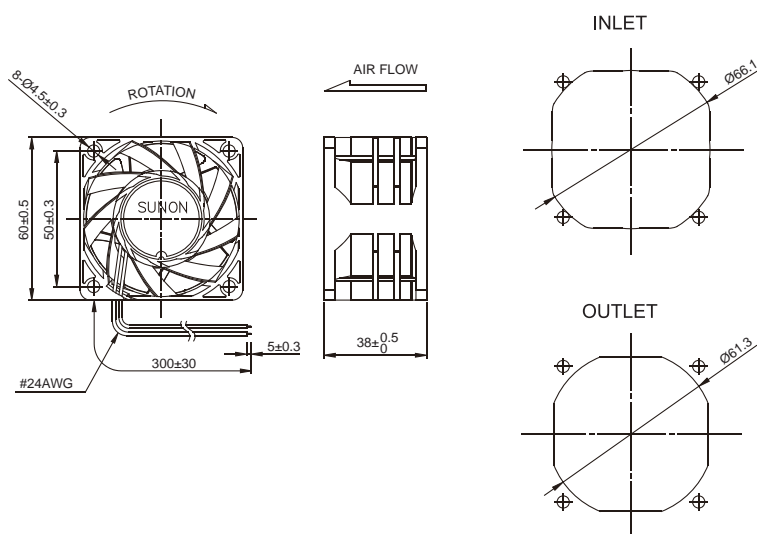

60x60x38 mm

60.6~75.2 CFM

■ 产品规格

型号	轴承	电压	电流	功率	转速	风量	风压	噪音	重量	曲线
	2BALL Sleeve	(VDC)	(mA)	(WATTS)	(RPM)	(CFM)	(inch-H ₂ O)	(dB(A))	(g)	
PF60381BX-000C-A99	☉	12	2500	30.00	16500	75.2	3.28	67.6	127.0	1
PF60381B1-000C-A99	☉	12	1200	14.40	13200	60.6	2.13	61.2	127.0	2

■ 风量 / 风压特性曲线

■ 产品外观尺寸(mm)

*以上产品如有客制化设计需求请与SUNON销售人员联络。

*以上规格如有变更恕不另行通知。最新产品信息请以SUNON网站(www.sunon.com)公告为主。

60x60x38 mm

54.1~67.8 CFM

■ 产品规格

型号	轴承	电压	电流	功率	转速	风量	风压	噪音	重量	曲线
	2BALL Sleeve	(VDC)	(mA)	(WATTS)	(RPM)	(CFM)	(inch-H ₂ O)	(dB(A))	(g)	
VF60381BX-000C-A9H	☉	12	1900	22.80	22800	67.8	4.84	64.1	120.0	1
VF60381B1-000C-A9H	☉	12	1000	12.00	18300	54.1	4.23	60.9	120.0	2

■ 风量 / 风压特性曲线

■ 产品外观尺寸(mm) (mm)

*以上产品如有客制化设计需求请与SUNON销售人员联络。

*以上规格如有变更恕不另行通知。最新产品信息请以SUNON网站(www.sunon.com)公告为主。

60x60x38 mm

41.5~56.5 CFM

■ 产品规格

型号	轴承	电压	电流	功率	转速	风量	风压	噪音	重量	曲线
	2BALL Sleeve	(VDC)	(mA)	(WATTS)	(RPM)	(CFM)	(inch-H ₂ O)	(dB(A))	(g)	
PMD2406PMB1-A (2).GN	☉	24	430	10.3	8000	56.5	0.92	56.0	90.0	1
PMD2406PMB2-A (2).GN	☉	24	310	7.4	7000	49.2	0.71	52.0	90.0	2
PMD2406PMB3-A (2).GN	☉	24	220	5.3	6000	41.5	0.53	47.0	90.0	3