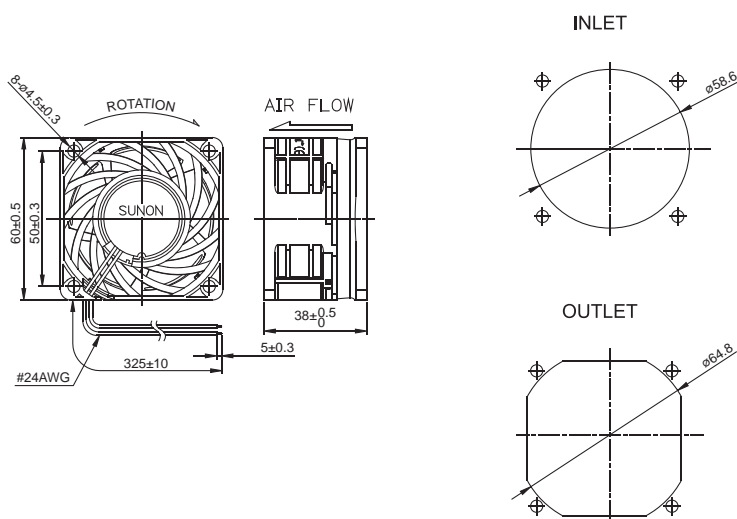

60x60x38 mm

60.6~75.2 CFM

■ 产品规格

型号	轴承	电压	电流	功率	转速	风量	风压	噪音	重量	曲线
	2BALL Sleeve	(VDC)	(mA)	(WATTS)	(RPM)	(CFM)	(inch-H ₂ O)	(dB(A))	(g)	
PF60381BX-000C-A99	☉	12	2500	30.00	16500	75.2	3.28	67.6	127.0	1
PF60381B1-000C-A99	☉	12	1200	14.40	13200	60.6	2.13	61.2	127.0	2

■ 风量 / 风压特性曲线

■ 产品外观尺寸(mm)

*以上产品如有客制化设计需求请与SUNON销售人员联络。

*以上规格如有变更恕不另行通知。最新产品信息请以SUNON网站(www.sunon.com)公告为主。

60x60x38 mm

54.1~67.8 CFM

■ 产品规格

型号	轴承	电压	电流	功率	转速	风量	风压	噪音	重量	曲线
	2BALL Sleeve	(VDC)	(mA)	(WATTS)	(RPM)	(CFM)	(inch-H ₂ O)	(dB(A))	(g)	
VF60381BX-000C-A9H	☉	12	1900	22.80	22800	67.8	4.84	64.1	120.0	1
VF60381B1-000C-A9H	☉	12	1000	12.00	18300	54.1	4.23	60.9	120.0	2

■ 风量 / 风压特性曲线

■ 产品外观尺寸(mm) (mm)

*以上产品如有客制化设计需求请与SUNON销售人员联络。

*以上规格如有变更恕不另行通知。最新产品信息请以SUNON网站(www.sunon.com)公告为主。

60x60x38 mm

41.5~56.5 CFM

■ 产品规格

型号	轴承	电压	电流	功率	转速	风量	风压	噪音	重量	曲线
	2BALL Sleeve	(VDC)	(mA)	(WATTS)	(RPM)	(CFM)	(inch-H ₂ O)	(dB(A))	(g)	
PMD2406PMB1-A (2).GN	☉	24	430	10.3	8000	56.5	0.92	56.0	90.0	1
PMD2406PMB2-A (2).GN	☉	24	310	7.4	7000	49.2	0.71	52.0	90.0	2
PMD2406PMB3-A (2).GN	☉	24	220	5.3	6000	41.5	0.53	47.0	90.0	3