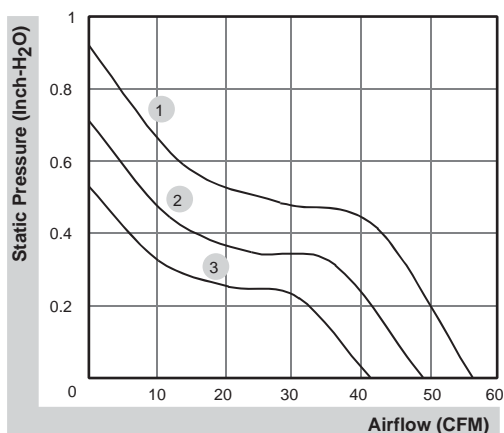

■ 风量 / 风压特性曲线