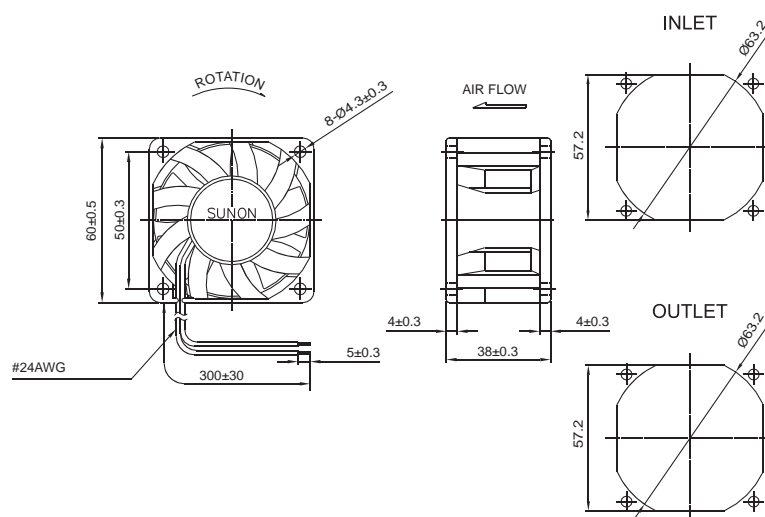

60x60x38 mm

60.6~75.2 CFM

■ 产品规格

型号	轴承	电压	电流	功率	转速	风量	风压	噪音	重量	曲线
	2BALL Sleeve	(VDC)	(mA)	(WATTS)	(RPM)	(CFM)	(inch-H ₂ O)	(dB(A))	(g)	
PF60381BX-000C-A99	☉	12	2500	30.00	16500	75.2	3.28	67.6	127.0	1
PF60381B1-000C-A99	☉	12	1200	14.40	13200	60.6	2.13	61.2	127.0	2

■ 风量 / 风压特性曲线

■ 产品外观尺寸(mm)

*以上产品如有客制化设计需求请与SUNON销售人员联络。

*以上规格如有变更恕不另行通知。最新产品信息请以SUNON网站(www.sunon.com)公告为主。

60x60x38 mm

54.1~67.8 CFM

■ 产品规格

型号	轴承	电压	电流	功率	转速	风量	风压	噪音	重量	曲线
	2BALL Sleeve	(VDC)	(mA)	(WATTS)	(RPM)	(CFM)	(inch-H ₂ O)	(dB(A))	(g)	
VF60381BX-000C-A9H	☉	12	1900	22.80	22800	67.8	4.84	64.1	120.0	1
VF60381B1-000C-A9H	☉	12	1000	12.00	18300	54.1	4.23	60.9	120.0	2

■ 风量 / 风压特性曲线

■ 产品外观尺寸(mm) (mm)

*以上产品如有客制化设计需求请与SUNON销售人员联络。

*以上规格如有变更恕不另行通知。最新产品信息请以SUNON网站(www.sunon.com)公告为主。

60x60x38 mm

41.5~56.5 CFM

■ 产品规格

型号	轴承	电压	电流	功率	转速	风量	风压	噪音	重量	曲线
	2BALL Sleeve	(VDC)	(mA)	(WATTS)	(RPM)	(CFM)	(inch-H ₂ O)	(dB(A))	(g)	
PMD2406PMB1-A (2).GN	☉	24	430	10.3	8000	56.5	0.92	56.0	90.0	1
PMD2406PMB2-A (2).GN	☉	24	310	7.4	7000	49.2	0.71	52.0	90.0	2
PMD2406PMB3-A (2).GN	☉	24	220	5.3	6000	41.5	0.53	47.0	90.0	3

■ 风量 / 风压特性曲线

■ 产品外观尺寸(mm)

*以上产品如有客制化设计需求请与SUNON销售人员联络。

*以上规格如有变更恕不另行通知。最新产品信息请以SUNON网站(www.sunon.com)公告为主。